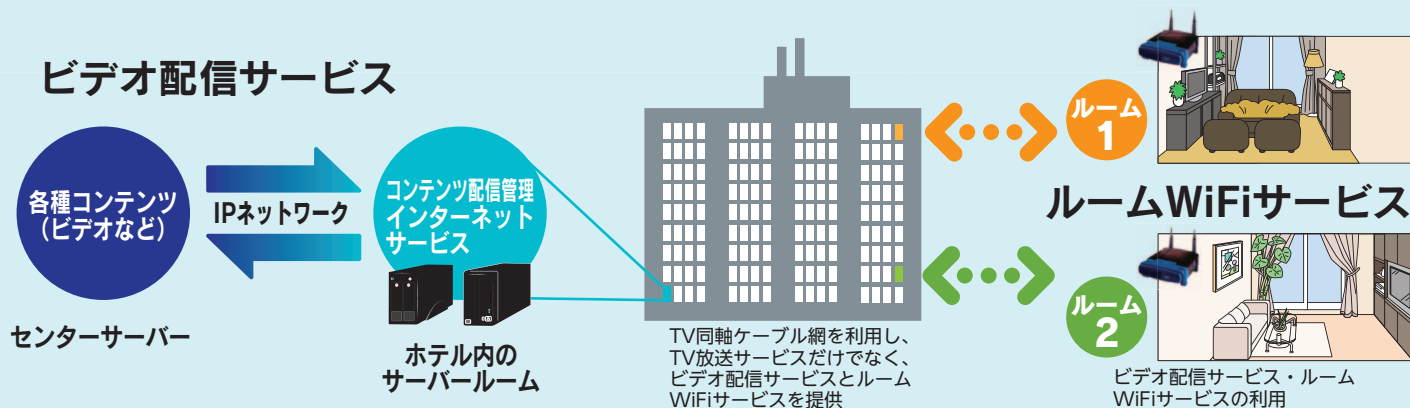

TVケーブルブルで ビデオ配信+WIFI が使える!?

TV同軸ケーブル網を用いたコンテンツ配信システム

ビデオ配信サービスとルームWiFiサービスを同時提供

- ◆豊富なコンテンツ (ビデオ・写真・IP電話など) をサービスでご提供!
- ◆IEEE802.11a/nに準拠したルームWiFiサービスによりモバイル機器の接続が簡単に!
- ◆既設のTV同軸ケーブル網を利用することにより、大規模な工事は不要!

選ばれる 3つの理由

配線工事不要

大規模な工事は必要ありません。
イーサケーブル配線工事也不要です。

低価格

イーサケーブルを導入するよりも
安価です。

簡単

工期短縮。サーバールームと各部屋へ
セットトップボックスを置くだけ。*1
*1: 導入時に初期設定が必要です。

リリース時期 ●2015年8月 WiFiサービス提供開始予定 ●2015年年内 ビデオ配信サービス提供開始予定